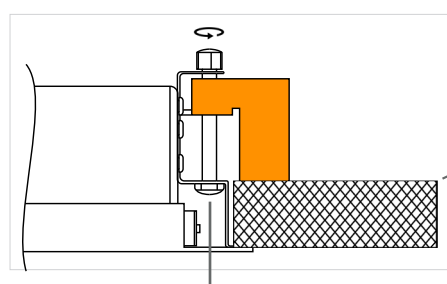

LED

230В
50Гц

AC
DC

PF
 ≥ 0.95

Кп < 2%

IK03

УХЛ4

70 тыс
часов

ГАРАНТИЯ
5
ЛЕТ

Ассортиментная матрица продукции

Модель	Форм-фактор	Мощность, Вт	Световая отдача, лм/Вт*		КЦТ	Модификации
			Опал			
G070 2.0	2,6 кг 620×610×67 мм (монтажный размер 600х600 мм)	30 35 45	128			0-10 1-10 DALI
G170 2.0	1,6 кг 620×198×70 мм (монтажный размер 600х185 мм)	16	105		 4000K	БАП TELETEST
G270 2.0	2 кг 1210×200×70 мм (монтажный размер 1185х185 мм)	30 35 45	120			БАП 1ч БАП 3ч

*световая отдача приведена для цветowych температур в диапазоне 4000 К - 6500 К

Монтаж светильников